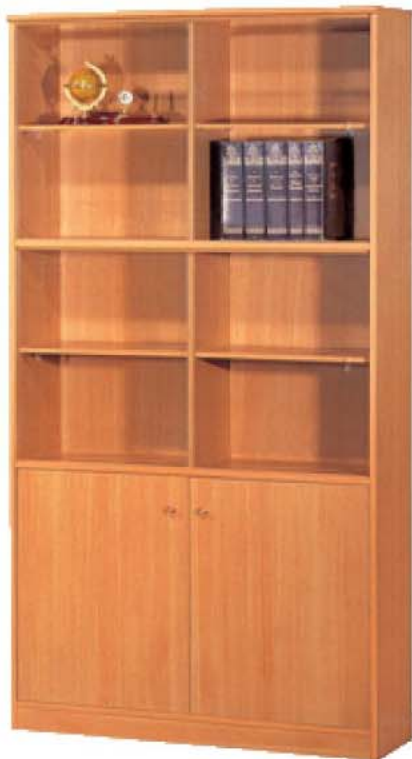

#BC888LCH BOOK CASE
32³/₄"WX11³/₄"DX71"H
COLOR:LIGHT CHERRY